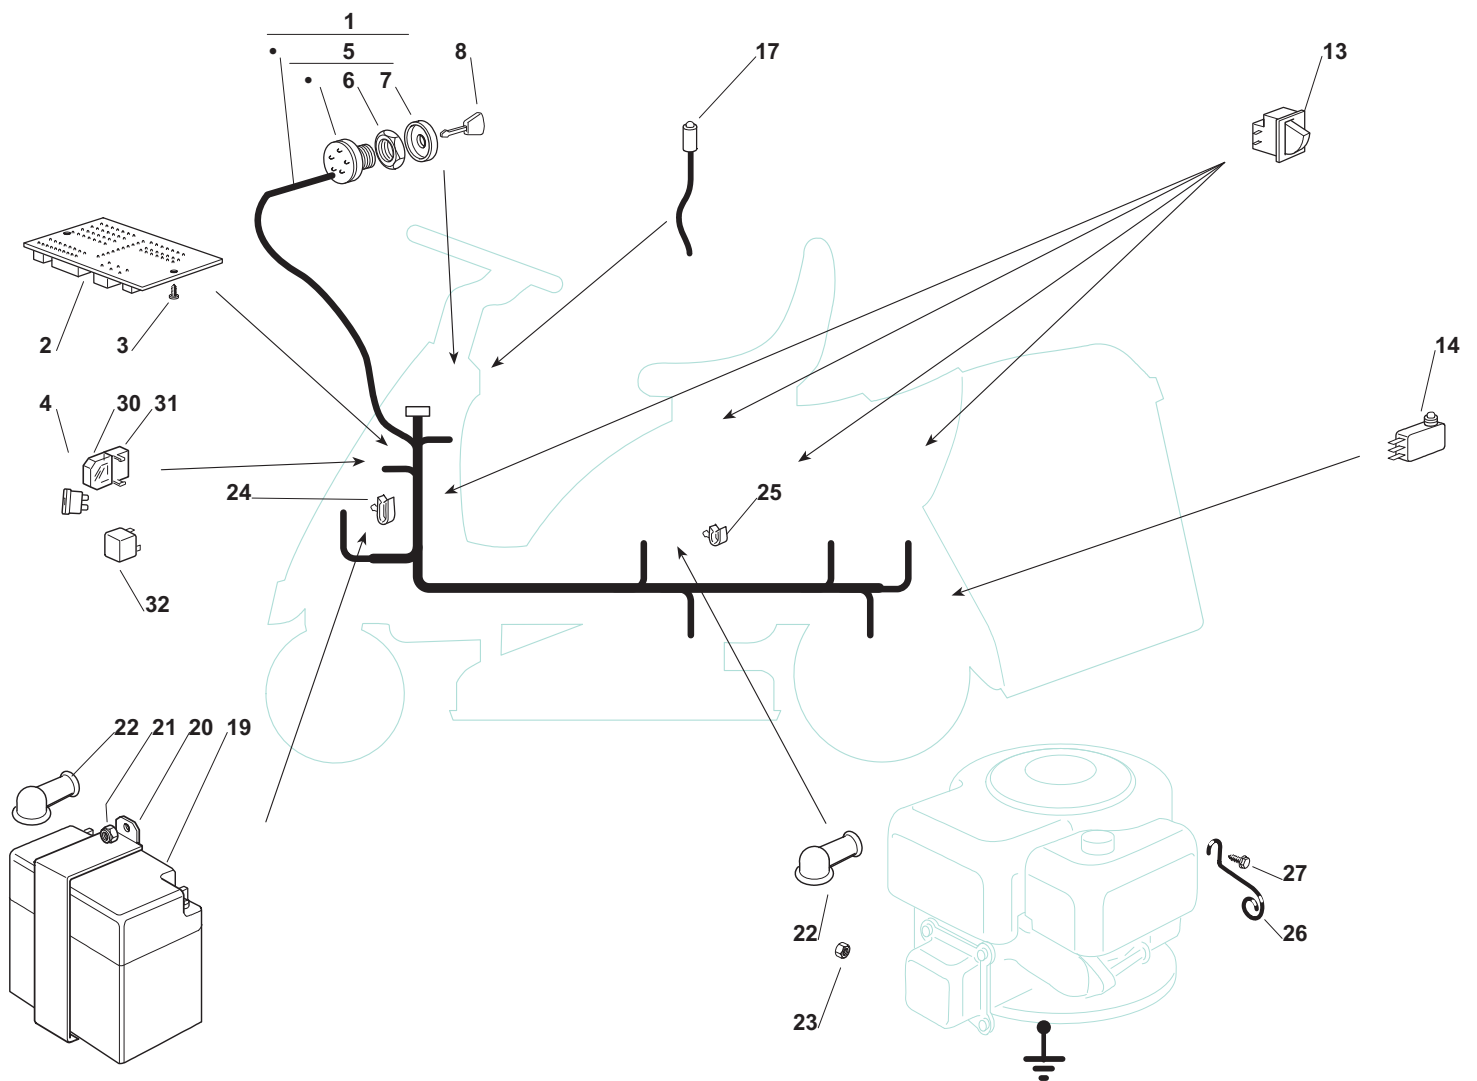

GARDEN COMBI

GARDEN COMBI

Pos. Fig.	Antal Quantity	Art No Part No	Benämning	Description	Anmärkning Notes
1	1	184040126/2	Kabel	Cables	
2	1	25722415/1	Elektroniska kort	Electronic Card	
3	2	12727810/0	Skruv	Screw	
4	1	33340036/0	Säkring	Fuse 25 A	
4	1	33340040/0	Säkring	Fuse 10A	
5	1	18450065/1	Brytare	Starting Switch	
6	1	18400861/0	Kondensator	Ringnut	
7	1	18565351/0	Hylsa	Ringnut Protection	
8	1	18210016/1	Kabel	Starting Key	
13	4	119410615/0	Brytare	Micro	
14	1	19410605/1	Brytare	Full Grasscat. Microsw.	
17	1	25065014/1	Kabel	Cable	
19	1	18120002/1	Batteri	Battery	
20	1	27772099/1	Fäste	Clamp	
21	1	12155000/0	Mutter	Nut	
22	2	18564861/1	Tätningshylsa	Protection	
23	1	12361005/0	Mutter	Nut	
24	3	33320506/0	Kabelhållare	Fairled	
25	1	33320504/0	Kabelhållare	Fairled	
26	1	27430561/0	Fjäder	Spring	
27	1	12735121/0	Skruv	Screw	
30	2	33215000/0	Kåpa	Cover	
31	2	33500007/0	Säkring	Fuse Carrier