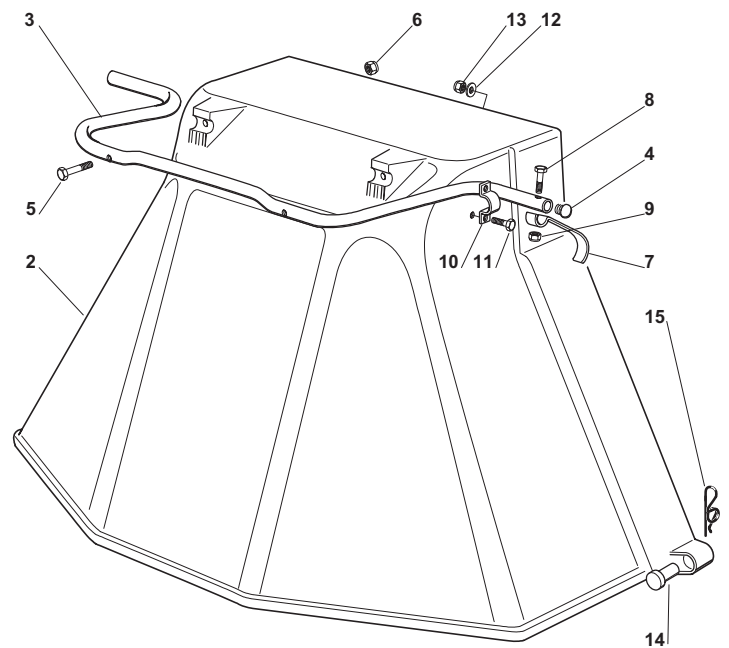

GARDEN COMBI

GARDEN COMBI

Pos. Fig.	Antal Quantity	Art No Part No	Benämning	Description	Anmärkning Notes
2	1	84598062/0	Avsluta Skydd	Ejection Guard	
3	1	27869053/0	Stöd	Support	
4	2	18566113/0	Plugg	Cap	
5	2	12674701/0	Skruv	Screw	
6	2	12154510/0	Mutter	Nut	
7	1	25547053/0	Trombocyt	Plate	
8	1	12791500/0	Skruv	Screw	
9	1	12154510/0	Mutter	Nut	
10	2	25547049/0	Trombocyt	Plate	
11	4	12788910/0	Skruv	Screw	
12	4	12523020/0	Bricka	Washer	
13	4	12154320/0	Mutter	Nut	
14	2	25510022/0	Stift	Pin	
15	2	24487998/0	Låsnål	Cotter Pin	
22	1	25519997/1	Weight	Weight	
23	3	12760520/0	Skruv	Screw	
24	3	12155000/0	Mutter	Nut	
31	1	182180090/0	Batteriladdare	Battery Charger	
42	1	27140055/0	Deflektor	Deflector, Rear	
43	1	27140054/0	Deflektor	Deflector, Front	
44	1	12818700/0	Skruv	Screw	
45	1	27047013/0	Bussning	Bushing	
46	1	22672152/0	Bricka	Washer	
47	1	12155000/0	Mutter	Nut	
48	1	27394003/2	Styre	Handle	
49	2	27510116/0	Stift	Pin	
50	1	25430229/1	Fjäder	Spring	
51	1	25280000/1	Handtag	Handgrip	
52	1	25840011/1	Stång	Elastic Tie-Rod	
53	3	25253004/0	Hake	Hook