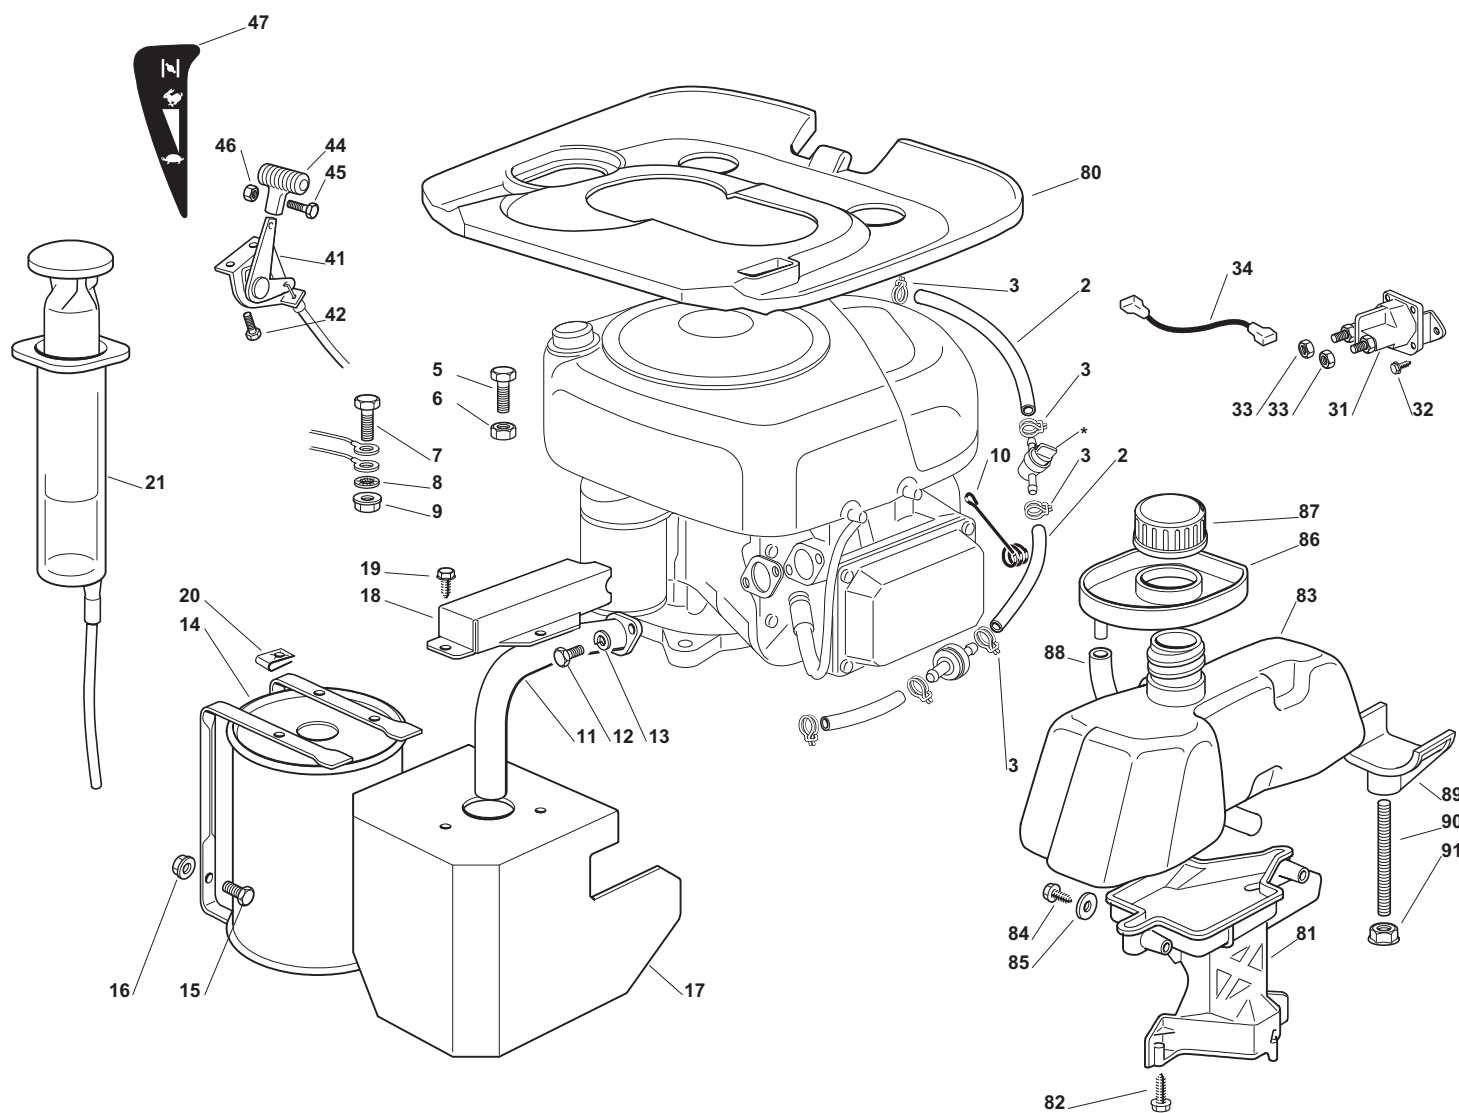

GARDEN COMBI

GARDEN COMBI

Pos. Fig.	Antal Quantity	Art No Part No	Benämning	Description	Anmärkning Notes
2	2	25869035/1	Kabelhållare	Tube	
3	4	18375051/1	Slangklämma	Fair Led	
5	3	12691100/0	Skruv	Left Screw	
6	3	12154210/0	Mutter	Nut	
7	1	12691115/0	Skruv	Left Screw	
8	1	12540260/0	Bricka	Washer	
9	1	12154210/0	Mutter	Nut	
10	1	25430239/1	Fjäder	Spring	
11	1	18738225/0	Rörförbindning	Exhaust Connection	
12	2	12737450/0	Skruv	Screw	
13	2	12583500/0	Bricka	Grower	
14	1	82750006/1	Ljuddämpare	Muffler	
15	2	12793102/0	Skruv	Screw	
16	2	12154210/0	Mutter	Nut	
17	1	84598081/0	Ljuddämparskydd	Muffler Protection	
18	1	27600137/0	Skydd	Protection	
19	3	12729601/1	Skruv	Screw	
20	3	12437504/0	Trombocyt	Plate	
21	1	18718000/0	Manöverdosa	Syringe	
31	1	18736110/0	Starter Relay	Starter Relay	
32	2	12735110/0	Skruv	Screw	
33	2	12360352/0	Mutter	Nut	
34	1	27065050/0	Kabel	Cable	
41	1	84000250/1	Gasreglage	Accelerator	
42	2	125943012/0	Skruv	Screw	
44	1	25394501/0	Knopp	Knob	
45	1	12726388/0	Stift	Screw	
46	1	12290800/0	Mutter	Nut	
47	1	114357425/1	Dekal	Label	
80	1	27110306/2	Kåpa	Engine Cover	
81	1	27787062/0	Stöd	Support	
82	3	12735410/0	Skruv	Screw	
83	1	27733003/1	Tank	Tank	
84	2	12735410/0	Skruv	Screw	
85	2	12523040/0	Bricka	Washer	
86	1	27600061/2	Skydd	Guard	
87	1	25795000/1	Lock	Cap	
88	1	25869014/1	Rör	Tube	
89	1	27787063/0	Stöd	Support	
90	1	27510118/0	Stift	Pin	
91	2	12293201/0	Mutter	Nut