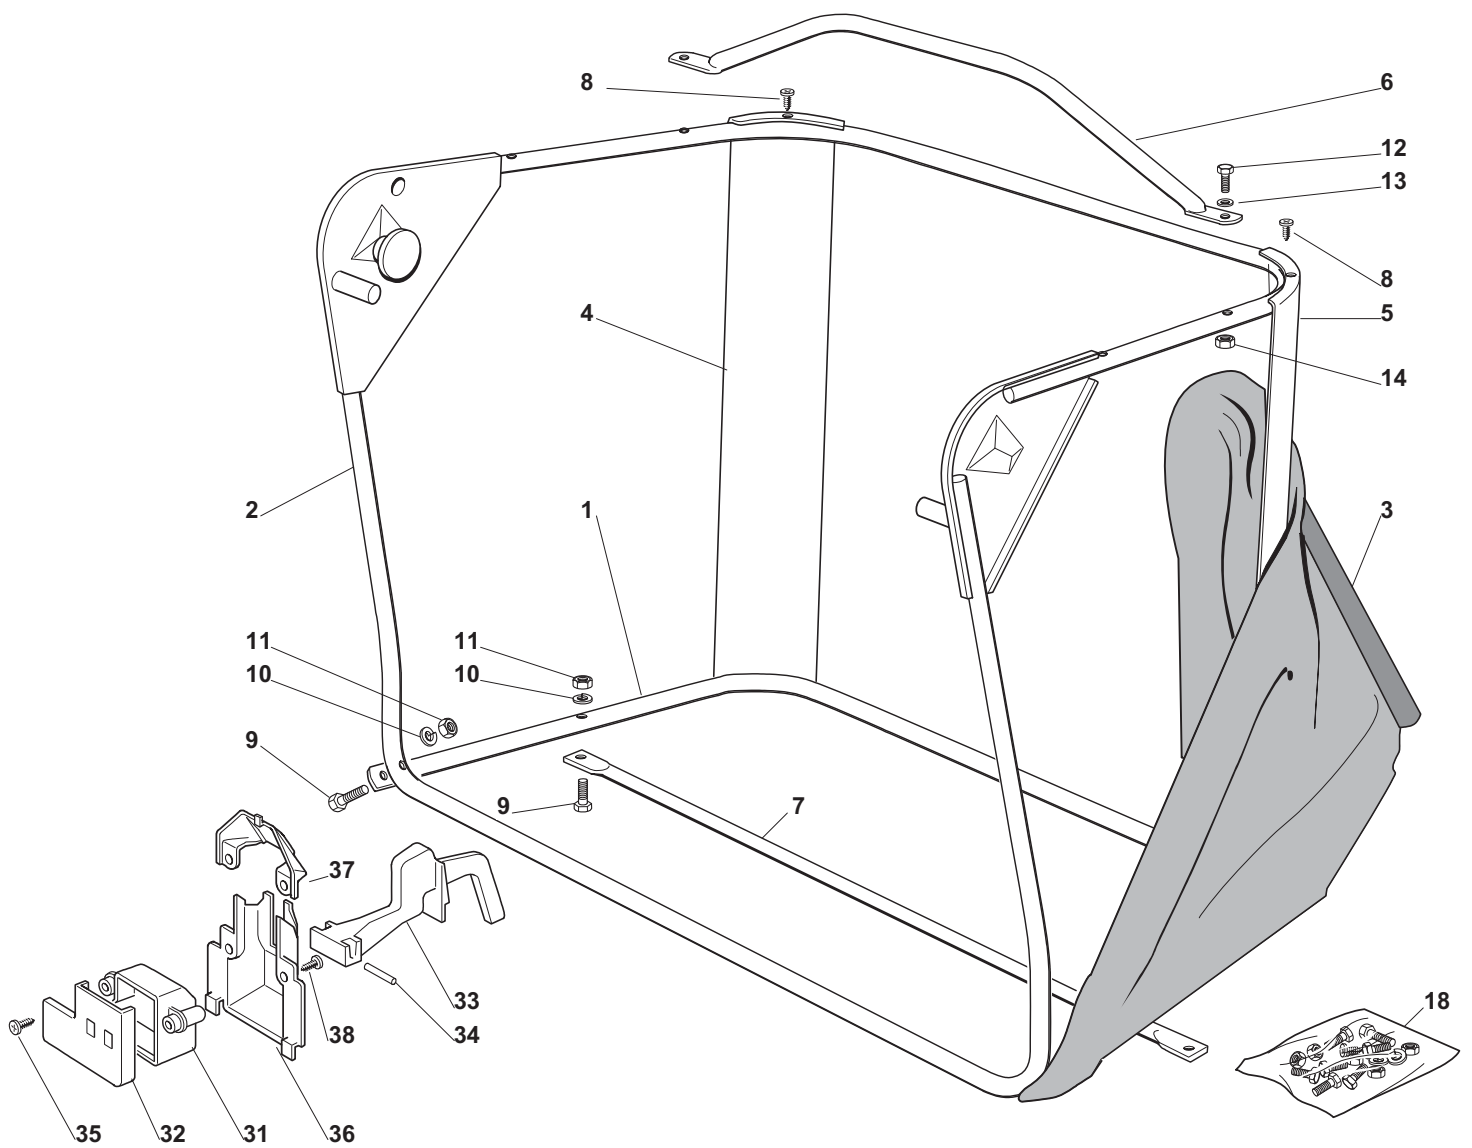

GARDEN COMBI

GARDEN COMBI

Pos. Fig.	Antal Quantity	Art No Part No	Benämning	Description	Anmärkning Notes
1	1	84801103/0	Chassi	Lower Frame	
2	1	84801105/1	Chassi	Upper Frame	
3	1	184106069/0	Uppsamlare	Grasscatcher	
4	1	27010205/0	Right Angular Support	Right Angular Support	
5	1	27010207/0	Left Angular Support	Left Angular Support	
6	1	84869051/0	Rör	Rod	
7	1	84650100/0	Reduktion	Stiffening	
8	4	12729601/1	Skruv	Screw	
9	4	12792099/0	Skruv	Screw	
10	4	12582101/0	Grower	Grower	
11	4	12292100/0	Mutter	Nut	
12	2	12674701/0	Skruv	Screw	
13	2	12521331/0	Bricka	Washer	
14	2	12154510/0	Mutter	Nut	
18	1	84180180/0	Skruvsats	Screws Outfit (8÷14)	
31	1	25600041/0	Skydd	Micro Protection	
32	1	25600042/0	Överbelastningsskydd	Protection Cover	
33	1	25318124/0	Arm	Lever	
34	1	12400030/0	Stift	Pin	
35	1	12728510/0	Skruv	Screw	
36	1	25600047/0	Skydd	Micro Protection	
37	1	25600048/0	Överbelastningsskydd	Protection Cover	
38	2	12728450/0	Skruv	Screw