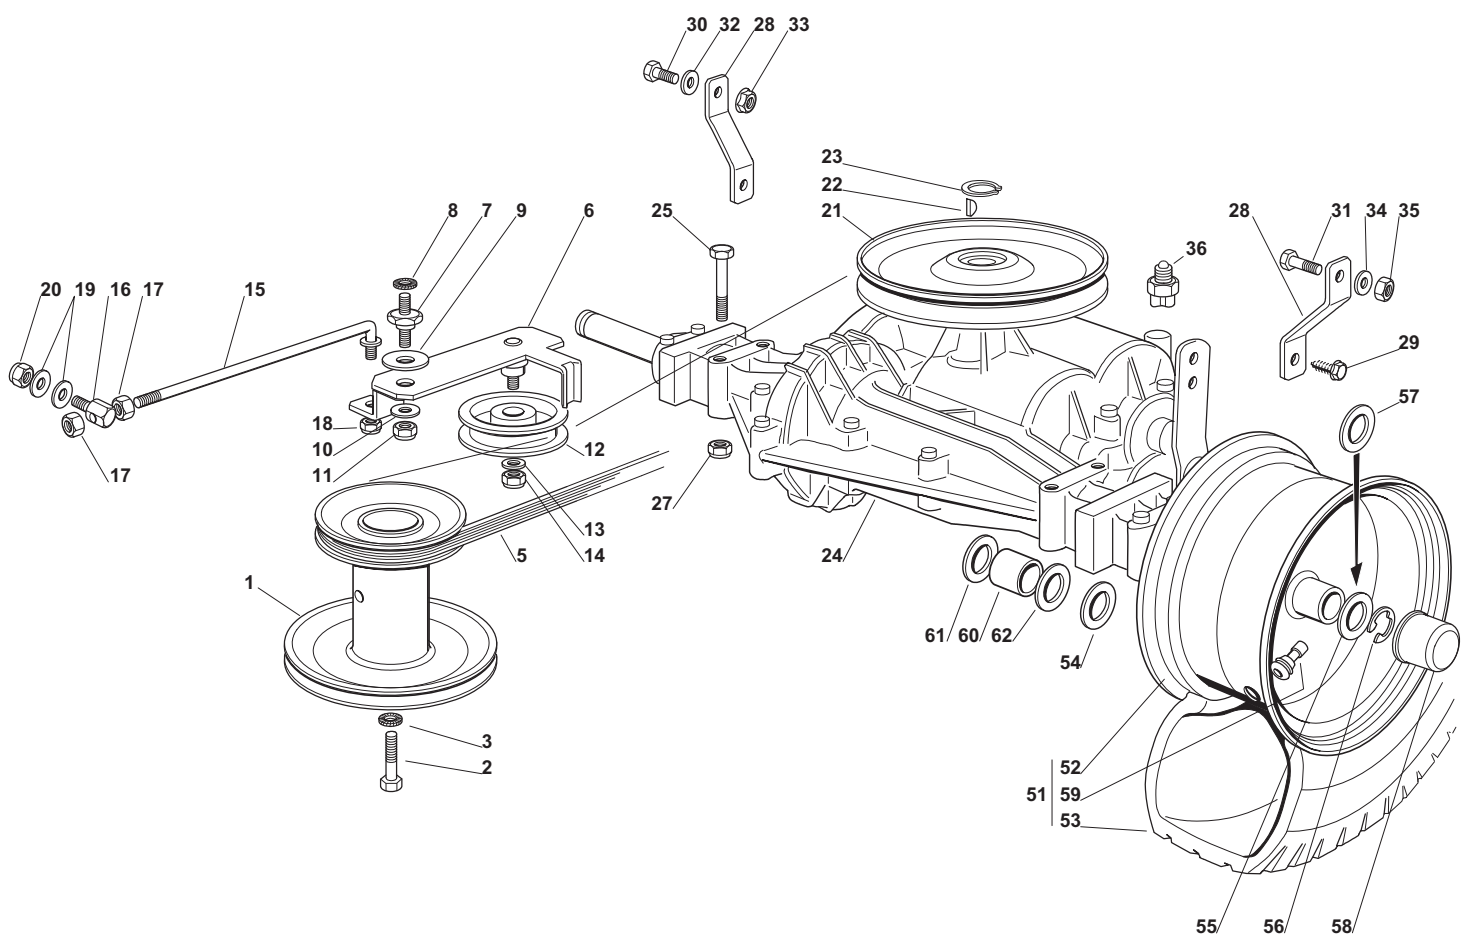

GARDEN COMBI

GARDEN COMBI

Pos. Fig.	Antal Quantity	Art No Part No	Benämning	Description	Anmärkning Notes
1	1	27604003/1	Remskiva	Pulley	
2	1	12737310/0	Skruv	Screw	
3	1	12543000/0	Bricka	Washer	
5	1	35061400/0	Drivrem	Belt	
6	1	84317055/1	Spak	Lever	
7	1	27510096/0	Stift	Pin	
8	1	12540260/0	Bricka	Washer	
9	1	22672151/0	Bricka	Washer	
10	1	25670011/0	Bricka	Washer	
11	1	12155010/0	Mutter	Nut	
12	1	25601554/0	Remskiva	Pulley	
13	1	12523060/0	Bricka	Washer	
14	1	12155000/0	Mutter	Nut	
15	1	27034054/0	Stång	Tie Rod	
16	1	25510040/1	Stift	Pin	
17	2	12293200/0	Mutter	Nut	
18	1	12155000/0	Mutter	Nut	
19	2	25670011/0	Bricka	Washer	
20	1	12155000/0	Mutter	Nut	
21	1	82601503/0	Remskiva	Pulley	
22	1	12139430/0	Kil	Key	
23	1	12608950/0	Låsring	Seeger	
24	1	18400917/0	Rear Axle Dana 4360-210	Rear Axle Dana 4360-210	
25	4	12691900/0	Skruv	Screw (Dana)	
27	4	12154210/0	Mutter	Nut	
28	2	27772067/0	Fäste	Clamp	
29	2	12735150/0	Skruv	Screw	
30	1	12793102/0	Skruv	Screw	
31	1	12793301/0	Skruv	Screw	
32	1	12523060/0	Bricka	Washer	
33	1	12293201/0	Mutter	Nut	
34	1	12521350/0	Bricka	Washer	
35	1	12155000/0	Mutter	Nut	
36	1	19410610/0	Brytare	Microswitch	
51	2	84680050/1	Bakrehjul	Rear Wheel Turf Saver Carlisle	
51	2	84680053/1	Bakrehjul	Rear Wheel Deli Tire	
52	2	84044001/0	Rimm	Rimm	
53	2	27590051/0	Dack	Shoe Turf Saver Carlisle	
53	2	27590053/0	Dack	Shoe Deli Tire	
54	2	12521410/0	Bricka	Washer	
55	2	25670005/1	Bricka	Washer	
56	2	12001010/0	Låsring	Benzing	
57	4	12520010/0	Bricka	Washer	
58	2	22110230/0	Huvstöd	Cap	
59	2	25950000/0	Ventil	Valve	
60	2	25160034/0	Distans	Washer	
61	2	25670005/1	Bricka	Washer	
62	2	25670006/0	Bricka	Washer	
81	2	384680061/0	Bakrehjul	Rear Wheel