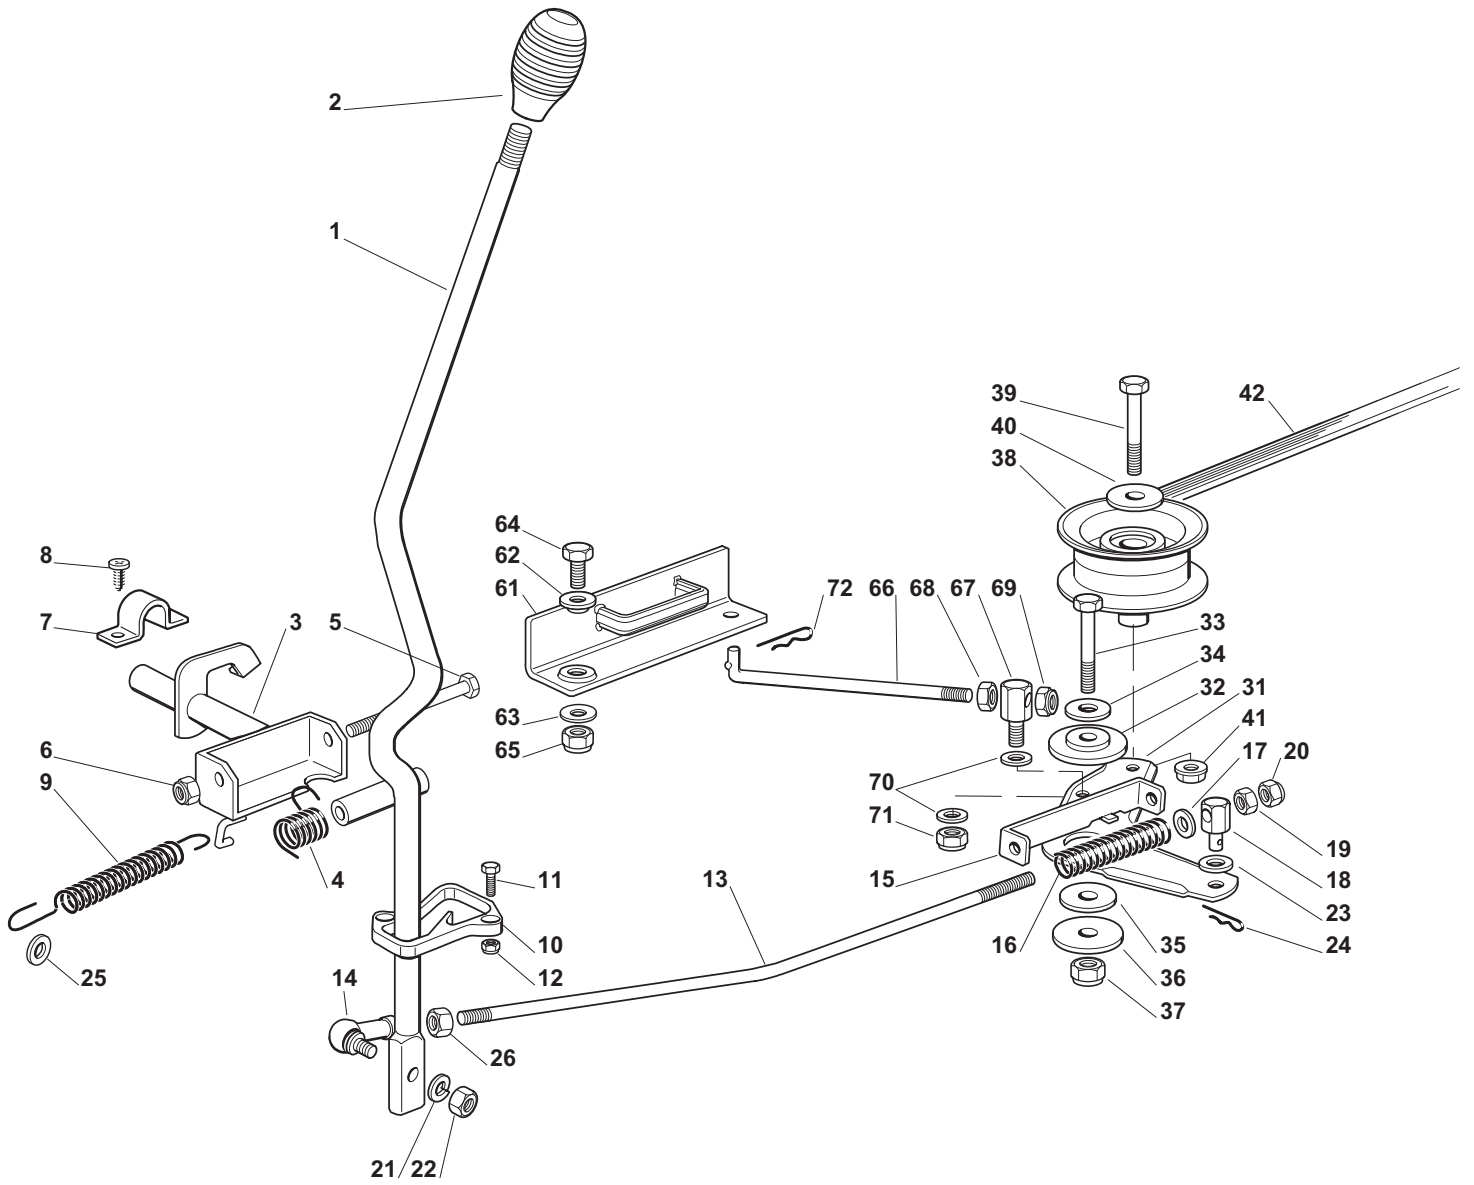

GARDEN COMBI

GARDEN COMBI

Pos. Fig.	Antal Quantity	Art No Part No	Benämning	Description	Anmärkning Notes
1	1	84317069/0	Spak	Lever	
2	1	25394510/0	Knopp	Knob	
3	1	84001007/0	Axel	Axle	
4	1	25430226/0	Fjäder	Spring	
5	1	12692050/0	Skruv	Screw	
6	1	12155000/0	Mutter	Nut	
7	2	25547049/0	Trombocyt	Plate	
8	4	12731601/0	Skruv	Screw	
9	1	27430571/0	Fjäder	Spring	
10	1	27487000/0	Glidblock	Shoe	
11	2	112791200/1	Skruv	Screw	
12	2	12154510/0	Mutter	Nut	
13	1	27034078/0	Länk	Rod	
14	1	122746610/0	Mutter	Joint	
15	1	27772143/0	Fäste	Clamp	
16	1	27430576/0	Fjäder	Spring	
17	1	12521350/0	Bricka	Washer	
18	1	27510113/0	Stift	Pin	
19	1	12293200/0	Mutter	Nut	
20	1	12155000/0	Mutter	Nut	
21	1	12583500/0	Bricka	Grower	
22	1	12293200/0	Mutter	Nut	
23	1	25670008/1	Bricka	Washer	
24	1	24487997/0	Bricka	Washer	
25	1	25670006/0	Bricka	Washer	
26	1	12293200/0	Mutter	Nut	
31	1	84317083/0	Spak	Lever	
32	1	27047000/0	Bussning	Bush	
33	1	12691200/0	Skruv	Right Screw	
34	1	12523060/0	Bricka	Washer	
35	1	22672152/0	Bricka	Washer	
36	1	12523070/0	Bricka	Washer	
37	1	12155000/0	Mutter	Nut	
38	1	27604008/0	Remskiva	Pulley	
39	1	12691600/0	Skruv	Screw	
40	1	12523060/0	Bricka	Washer	
41	1	12293201/0	Mutter	Nut	
42	1	35061423/0	Drivrem	Belt	
61	1	84220501/0	Bromsarm	Brake	
62	1	22041980/0	Distans	Spacer	
63	1	22672152/0	Bricka	Washer	
64	1	12793102/0	Skruv	Screw	
65	1	12155010/0	Mutter	Nut	
66	1	27034077/0	Länk	Rod	
67	1	25510040/1	Stift	Pin	
68	1	12293200/0	Mutter	Nut	
69	1	12155000/0	Mutter	Nut	
70	2	25670011/0	Bricka	Washer	
71	1	12155000/0	Mutter	Nut	
72	1	24487997/0	Bricka	Washer