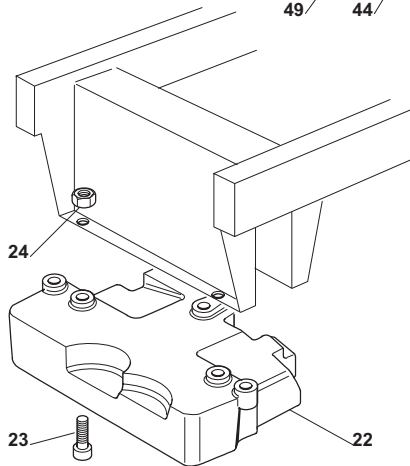

GARDEN COMBI

GARDEN COMBI

Pos. Fig.	Antal Quantity	Art No Part No	Benämning	Description	Anmärkning Notes
2	1	84598062/0	Avsluta Skydd	Ejection Guard	
3	1	27869053/0	Stöd	Support	
4	2	18566113/0	Plugg	Cap	
5	2	12674701/0	Skruv	Screw	
6	2	12154510/0	Mutter	Nut	
7	1	25547053/0	Trombocyt	Plate	
8	1	12791500/0	Skruv	Screw	
9	1	12154510/0	Mutter	Nut	
10	2	25547049/0	Trombocyt	Plate	
11	4	12788910/0	Skruv	Screw	
12	4	12523020/0	Bricka	Washer	
13	4	12154320/0	Mutter	Nut	
14	2	25510022/0	Stift	Pin	
15	2	24487998/0	Låsnål	Cotter Pin	
22	1	25519997/1	Weight	Weight	
23	3	12760520/0	Skruv	Screw	
24	3	12155000/0	Mutter	Nut	
31	1	182180090/0	Batteriladdare	Battery Charger	
42	1	27140055/0	Deflektor	Deflector, Rear	
43	1	27140054/0	Deflektor	Deflector, Front	
44	1	12818700/0	Skruv	Screw	
45	1	27047013/0	Bussning	Bushing	
46	1	22672152/0	Bricka	Washer	
47	1	12155000/0	Mutter	Nut	
48	1	27394003/2	Styre	Handle	
49	2	27510116/0	Stift	Pin	
50	1	25430229/1	Fjäder	Spring	
51	1	25280000/1	Handtag	Handgrip	
52	1	25840011/1	Stång	Elastic Tie-Rod	
53	3	25253004/0	Hake	Hook