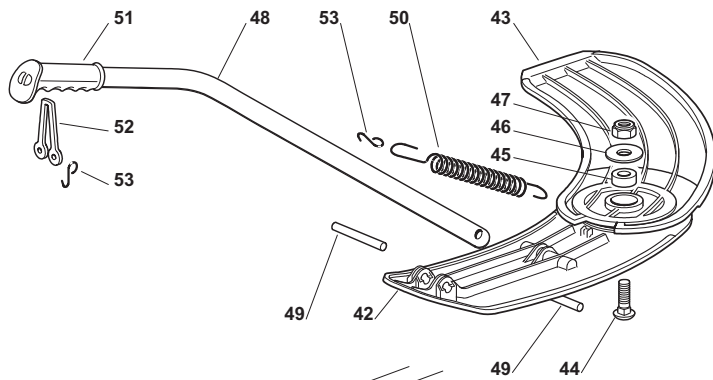

GARDEN COMBI

GARDEN COMBI

Pos. Fig.	Antal Quantity	Art No Part No	Benämning	Description	Anmärkning Notes
2	1	84598062/0	Avsluta Skydd	Ejection Guard	
3	1	27869053/0	Stöd	Support	
4	2	18566113/0	Plugg	Cap	
5	2	12674701/0	Skruv	Screw	
6	2	12154510/0	Mutter	Nut	
7	1	25547053/0	Trombocyt	Plate	
8	1	12791500/0	Skruv	Screw	
9	1	12154510/0	Mutter	Nut	
10	2	25547049/0	Trombocyt	Plate	
11	4	12788910/0	Skruv	Screw	
12	4	12523020/0	Bricka	Washer	
13	4	12154320/0	Mutter	Nut	
14	2	25510022/0	Stift	Pin	
15	2	24487998/0	Låsnål	Cotter Pin	
22	1	25519997/1	Weight	Weight	
23	3	12760520/0	Skruv	Screw	
24	3	12155000/0	Mutter	Nut	
31	1	182180090/0	Batteriladdare	Battery Charger	
42	1	27140055/0	Deflektor	Deflector, Rear	
43	1	27140054/0	Deflektor	Deflector, Front	
44	1	12818700/0	Skruv	Screw	
45	1	27047013/0	Bussning	Bushing	
46	1	22672152/0	Bricka	Washer	
47	1	12155000/0	Mutter	Nut	
48	1	27394003/2	Styre	Handle	
49	2	27510116/0	Stift	Pin	
50	1	25430229/1	Fjäder	Spring	
51	1	25280000/1	Handtag	Handgrip	
52	1	25840011/1	Stång	Elastic Tie-Rod	
53	3	25253004/0	Hake	Hook