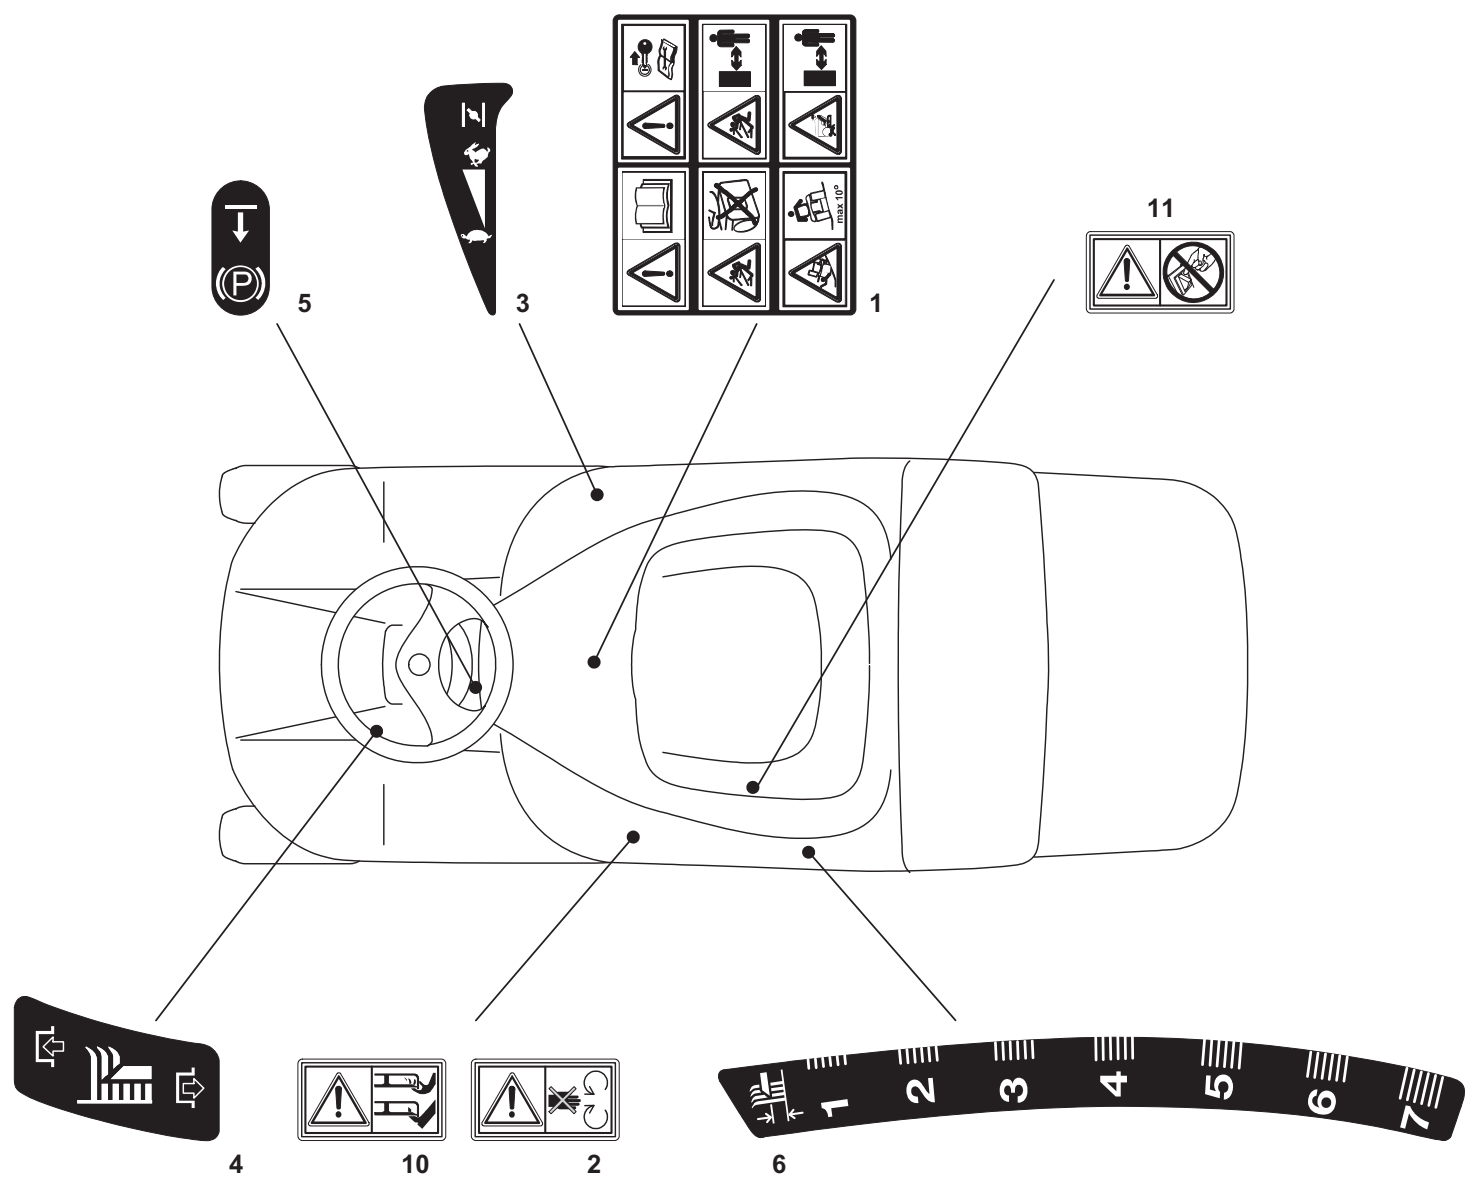

GARDEN COMBI

GARDEN COMBI

Pos. Fig.	Antal Quantity	Art No Part No	Benämning	Description	Anmärkning Notes
1	1	114357428/1	Dekal	Label	
2	1	114357519/2	Dekal	Label	
4	1	14357431/0	Dekal	Label	
5	1	114357526/1	Dekal	Label	
6	1	14357427/0	Dekal	Label	
10	2	114356699/1	Dekal	Label	
11	1	14360118/0	Dekal	Label