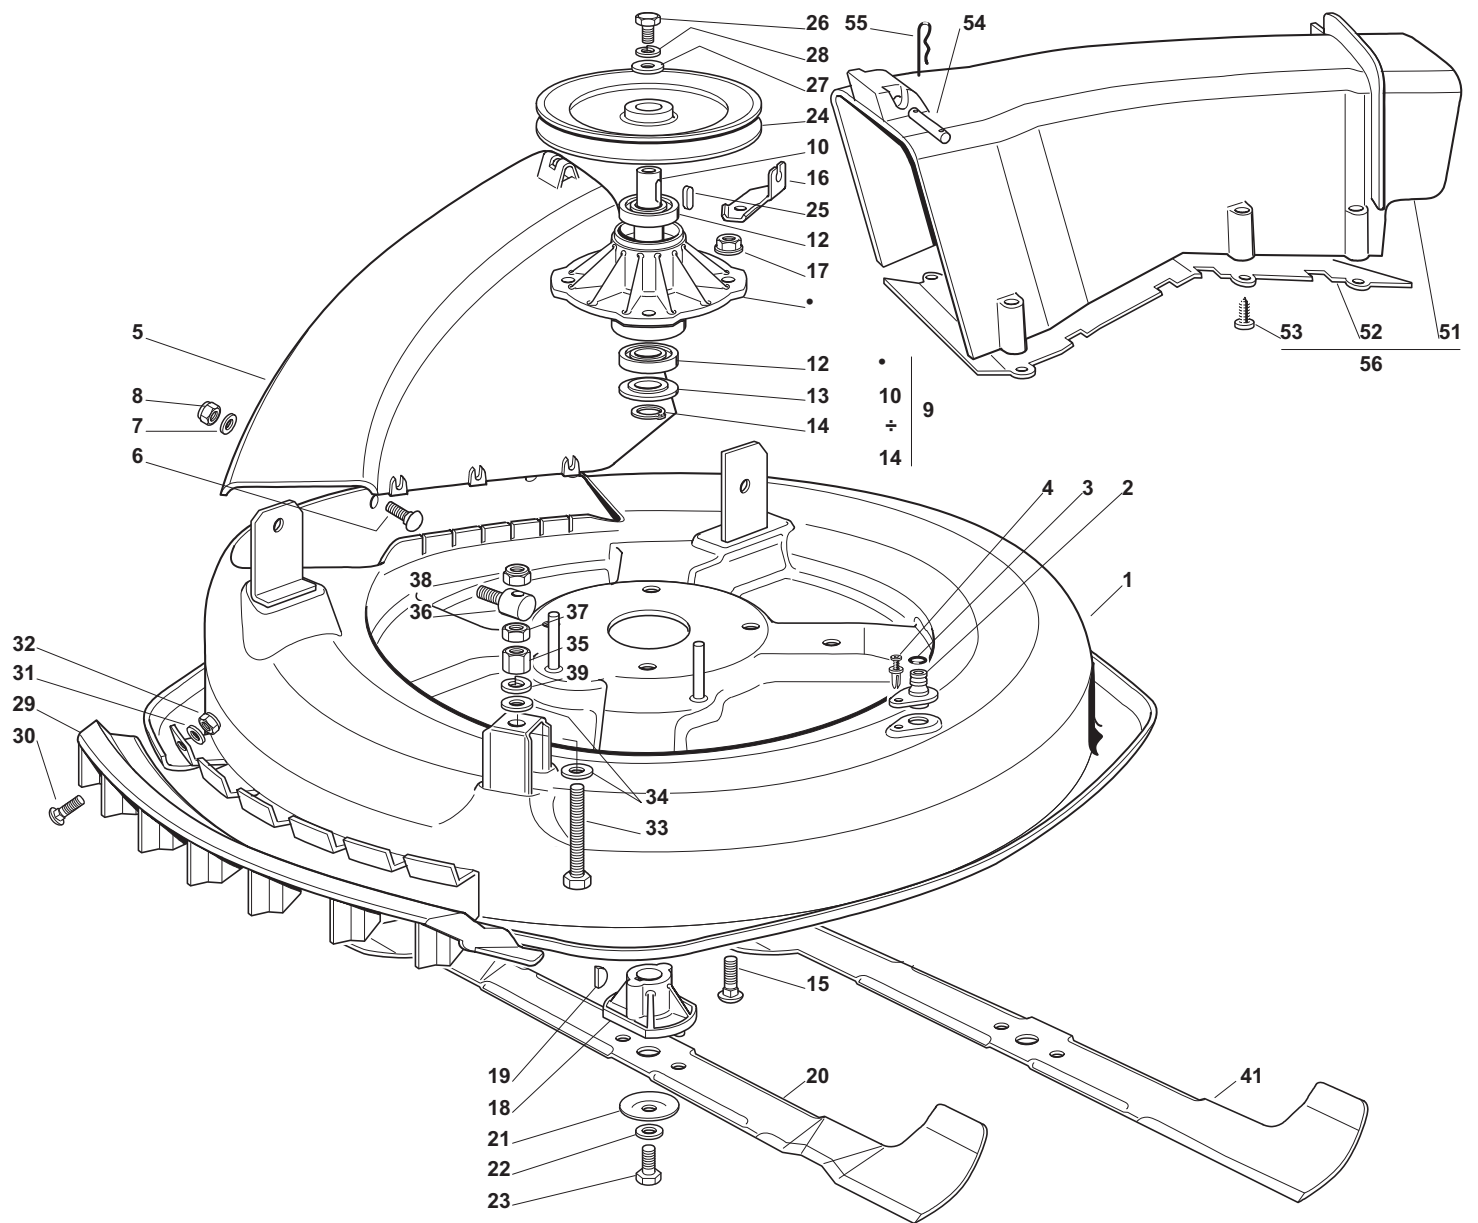

GARDEN COMBI

GARDEN COMBI

Pos. Fig.	Antal Quantity	Art No Part No	Benämning	Description	Anmärkning Notes
1	1	384564075/1	Plate, Black	Plate, Black	
2	1	25033060/0	Water Hose Connection	Water Hose Connection	
3	1	19035000/0	O-ring	Or Ring	
4	1	12500030/0	Rivet	Rivet	
5	1	27045000/1	Inmatningshus	Conveyor Inlet	
6	6	12815210/0	Skruv	Screw	
7	6	12523040/0	Bricka	Washer	
8	6	12154510/0	Mutter	Nut	
9	1	84207250/0	Fläns	Flange Ass.Y (10÷14)	
10	1	27023000/0	Vevaxel	Shaft	
12	2	119216047/0	Kullager	Bearing	
13	1	25160501/0	Dammskydd	Dust Cover	
14	1	12609260/0	Seeger	Seeger	
15	4	12818700/0	Skruv	Screw	
17	4	12154210/0	Mutter	Nut	
18	1	25463200/0	Knivfäste	Blade Hub	
19	1	12139100/0	Kil	Feather, Crankshaft Ø 22.2	
20	1	84109503/0	Kniv	Blade Mulching, Winged	
21	1	22160400/0	Dammskydd	Dust Cover	
22	1	12523080/0	Bricka	Washer	
23	1	12735694/0	Skruv	Screw	
24	1	27604009/0	Remskiva	Pulley	
25	1	12139480/0	Kil	Feather	
26	1	12793102/0	Skruv	Screw	
27	1	25670007/0	Bricka	Washer	
28	1	12583500/0	Bricka	Grower	
29	1	27488000/0	Air Intake Grill	Air Intake Grill	
30	4	12815200/0	Skruv	Screw	
31	4	12521340/0	Bricka	Washer	
32	4	12154510/0	Mutter	Nut	
33	1	12794970/0	Skruv	Screw	
34	2	12523080/0	Bricka	Washer	
35	1	12154250/0	Mutter	Nut	
36	1	125510007/2	Stift	Pin	
37	1	12295200/0	Mutter	Nut	
38	1	12156602/0	Mutter	Nut	
39	1	12585100/0	Grower	Grower	
41	1	84109502/0	Kniv	Blade, Winged	
51	1	27107501/0	Inmatningstratt	Conveyor	
52	1	27140051/1	Deflektor	Deflector	
53	8	12735402/0	Skruv	Screw	
54	1	27510097/1	Stift	Pin	
55	2	24487997/0	Bricka	Washer	
56	1	84108051/0	Inmatningstratt	Conveyor Ass.Y (51, 52, 53)	