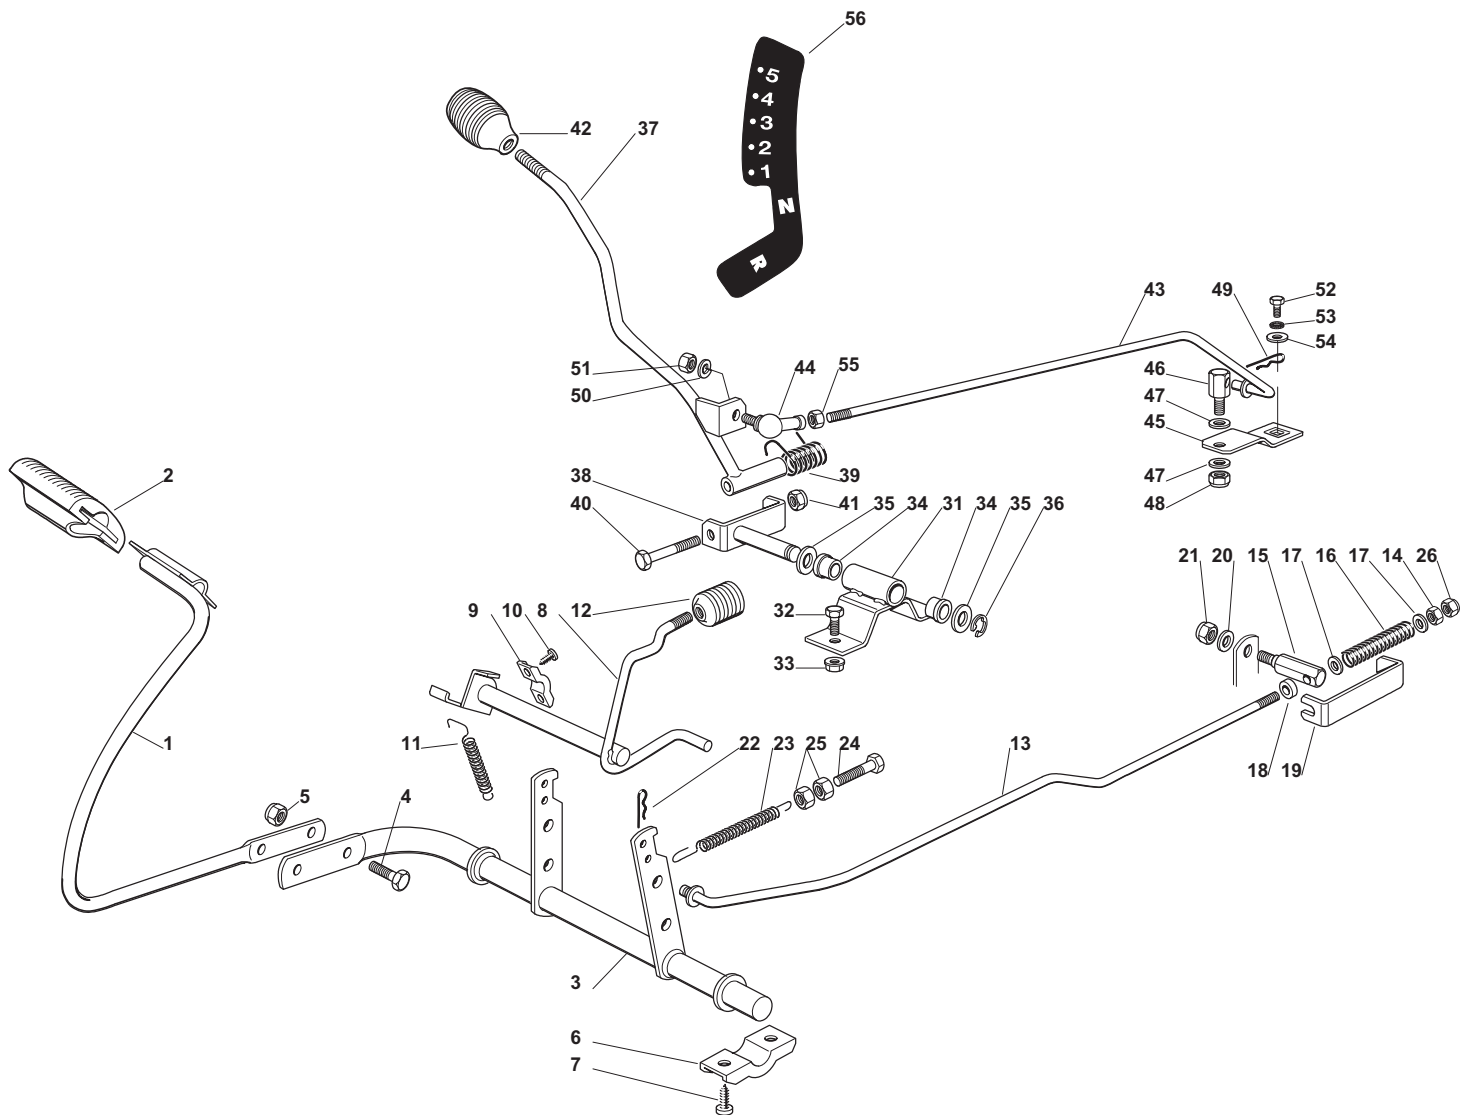

GARDEN COMBI

GARDEN COMBI

Pos. Fig.	Antal Quantity	Art No Part No	Benämning	Description	Anmärkning Notes
1	1	84503001/0	Pedal	Pedal	
2	1	25110269/0	Clamp Cover	Clamp Cover	
3	1	84001015/1	Axel	Axle	
4	2	12793301/0	Skruv	Screw	
5	2	12155000/0	Mutter	Nut	
6	2	27546015/1	Trombocyt	Plate	
7	4	12731350/0	Skruv	Screw	
8	1	84001011/2	Axel	Axle	
9	2	25547049/0	Trombocyt	Plate	
10	4	12731601/0	Skruv	Screw	
11	1	27430552/0	Fjäder	Spring	
12	1	27395050/1	Knopp	Knob	
13	1	27034060/0	Länk	Rod	
14	1	12293200/0	Mutter	Nut	
15	1	27510115/0	Stift	Pin	
16	1	25430236/0	Fjäder	Spring	
17	2	12521350/0	Bricka	Washer	
18	1	22171001/0	Distans	Spacer	
19	1	25774275/0	Fäste	Clamp	
20	1	12523050/0	Bricka	Washer	
21	1	12154510/0	Mutter	Nut	
22	1	24487997/0	Bricka	Washer	
23	1	25430220/0	Fjäder	Spring	
24	1	22943005/0	Skruv	Screw	
25	2	12293200/0	Mutter	Nut	
26	1	12155000/0	Mutter	Nut	
31	1	84773551/0	Fäste	Clamp	
32	2	12793102/0	Skruv	Screw	
33	2	12293201/0	Mutter	Nut	
34	2	27047002/0	Bussning	Bushing	
35	2	12521370/0	Bricka	Washer	
36	1	12608600/0	Seeger	Seeger	
37	1	84317051/2	Arm	Gearshift	
38	1	84773553/0	Fäste	Clamp	
39	1	25430226/0	Fjäder	Spring	
40	1	12692050/0	Skruv	Screw	
41	1	12155000/0	Mutter	Nut	
42	1	82394508/0	Knopp	Knob	
43	1	27034080/0	Länk	Rod	
44	1	122746610/0	Mutter	Joint	
45	1	27315109/0		Gearshift	
46	1	25510040/1	Stift	Pin	
47	2	25670011/0	Bricka	Washer	
48	1	12155000/0	Mutter	Nut	
49	1	24487997/0	Bricka	Washer	
50	1	12583500/0	Bricka	Grower	
51	1	12293200/0	Mutter	Nut	
52	1	12735520/0	Skruv	Screw	
53	1	12540040/0	Bricka	Washer	
54	1	22680009/0	Bricka	Washer	
55	1	12293200/0	Mutter	Nut	
56	1	14357426/0	Dekal	Label	